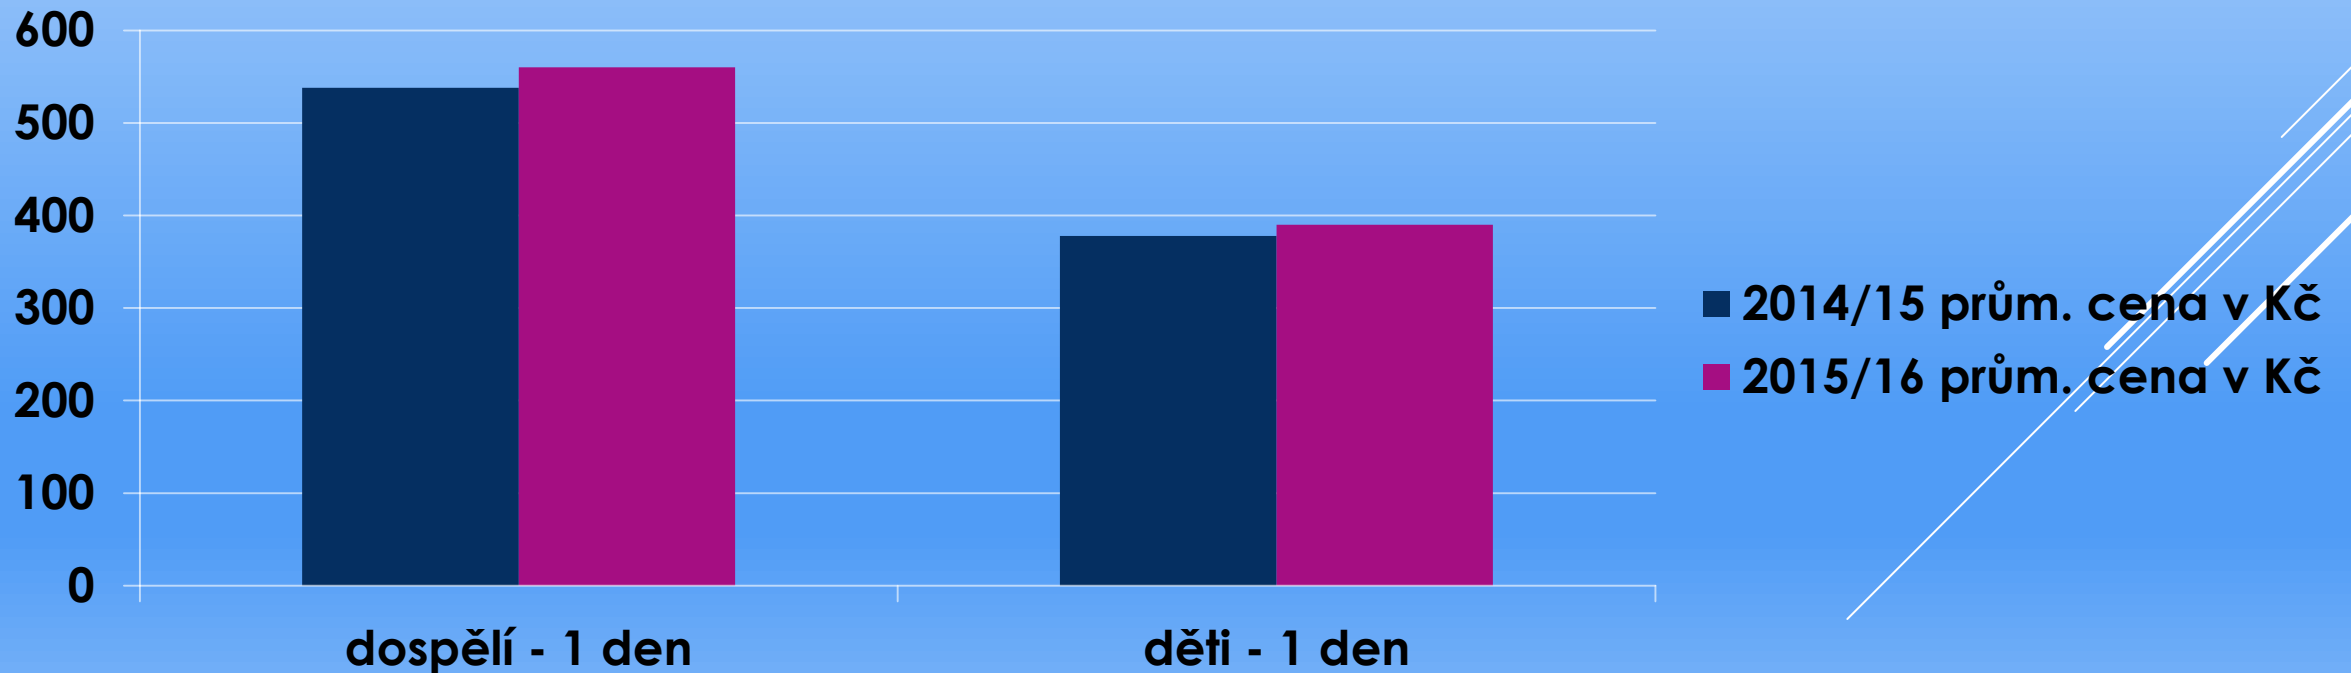

Vývoj v cenách skipasů

- ❑ 35 největších skiareálů = 2/3 objemu poptávky v ČR
- ❑ Proti loňsku v průměru zdražení jen o cca 4%
- ❑ 1 denní dospělý = 560 Kč, dětský = 390 Kč