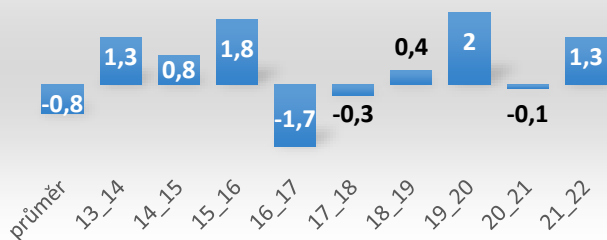

Vybrané ukazatele horských středisek za zimní sezónu 2021-2022

(informační příloha k tiskové zprávě AHS ČR, data od 30 vybraných velkých a středních skiareálů)

Délka sezóny (dny)

Zasněžování (dny)

Teplota (°C)

Srážky (mm)

Návštěvnost (%)