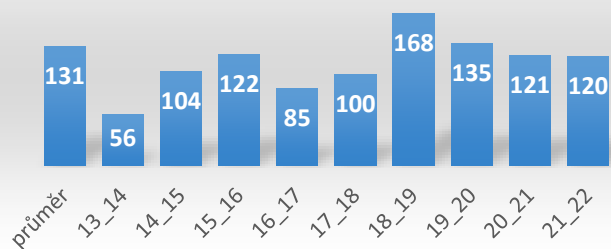

Vybrané ukazatele horských středisek za zimní sezónu 2021-2022

(informační příloha k tiskové zprávě AHS ČR, data od 30 vybraných velkých a středních skiareálů)

Délka sezóny (dny)

Zasněžování (dny)

Teplota (°C)

Srážky (mm)

Návštěvnost (%)