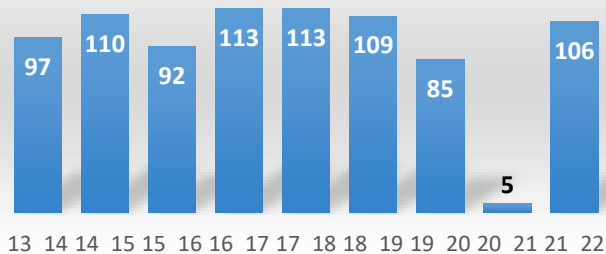

Vybrané ukazatele horských středisek za zimní sezónu 2021-2022

(informační příloha k tiskové zprávě AHS ČR, data od 30 vybraných velkých a středních skiareálů)

Délka sezóny (dny)

Zasněžování (dny)

Teplota (°C)

Srážky (mm)

Návštěvnost (%)