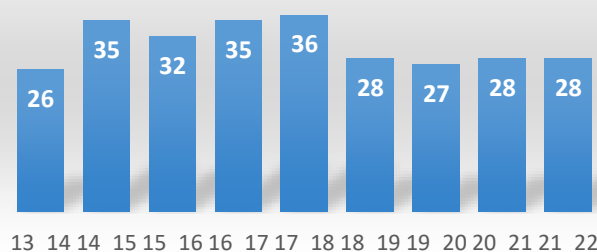

Vybrané ukazatele horských středisek za zimní sezónu 2021-2022

(informační příloha k tiskové zprávě AHS ČR, data od 30 vybraných velkých a středních skiareálů)

Délka sezóny (dny)

Zasněžování (dny)

Teplota (°C)

Srážky (mm)

Návštěvnost (%)