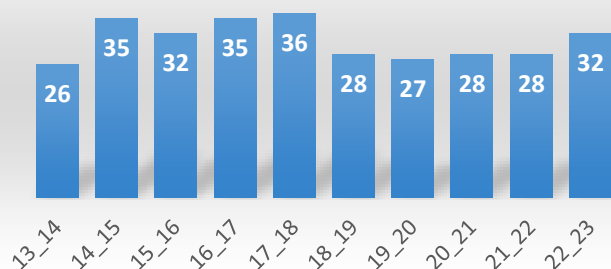

Vybrané ukazatele horských středisek za zimní sezónu 2022-2023

(informační příloha k tiskové zprávě AHS ČR, data od 21 vybraných velkých a středních skiareálů)

Délka sezóny (dny)

Zasněžování (dny)

Teplota (°C)

Srážky (mm)

Návštěvnost (%)