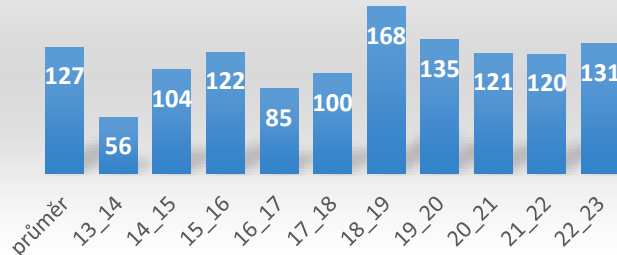

Vybrané ukazatele horských středisek za zimní sezónu 2022-2023

(informační příloha k tiskové zprávě AHS ČR, data od 21 vybraných velkých a středních skiareálů)

Délka sezóny (dny)

Zasněžování (dny)

Teplota (°C)

Srážky (mm)

Návštěvnost (%)