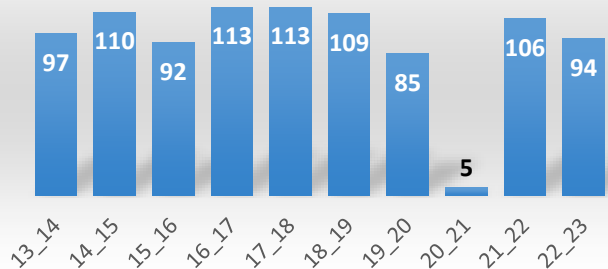

Vybrané ukazatele horských středisek za zimní sezónu 2022-2023

(informační příloha k tiskové zprávě AHS ČR, data od 21 vybraných velkých a středních skiareálů)

Délka sezóny (dny)

Zasněžování (dny)

Teplota (°C)

Srážky (mm)

Návštěvnost (%)