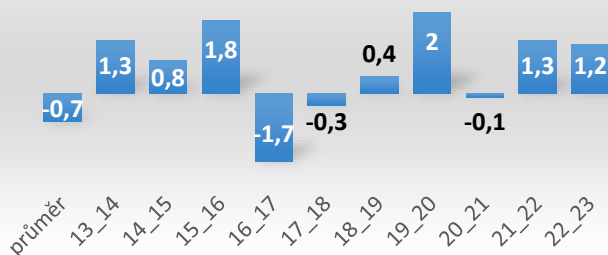

Vybrané ukazatele horských středisek za zimní sezónu 2022-2023

(informační příloha k tiskové zprávě AHS ČR, data od 21 vybraných velkých a středních skiareálů)

Délka sezóny (dny)

Zasněžování (dny)

Teplota (°C)

Srážky (mm)

Návštěvnost (%)