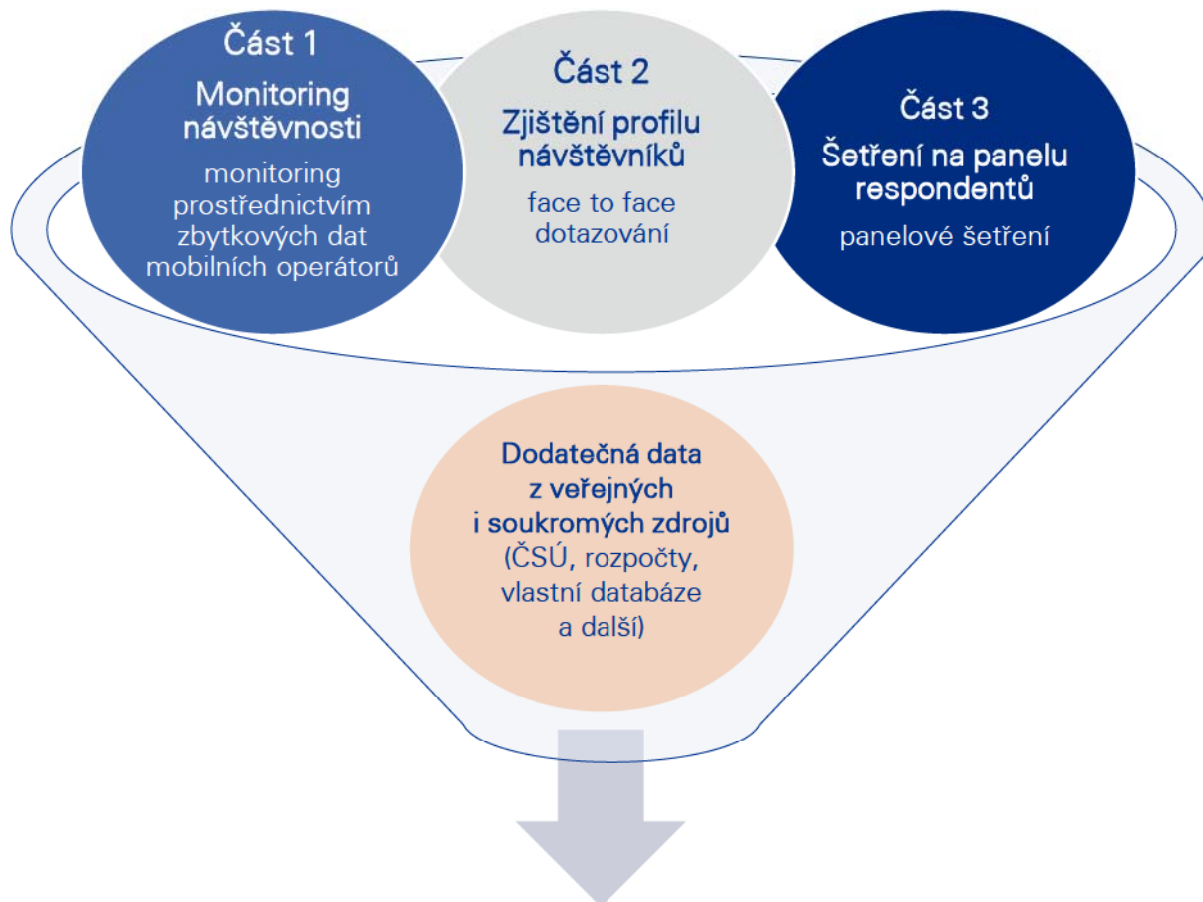

Základní přehled postupu sběru a zpracování dat

Datová základna

Zpracování dat, interpretace a prezentace výsledků

Základní přehled realizovaných výzkumů

Logická návaznost a provázanost výzkumů

Výstupy z jednotlivých výzkumů budou vzájemně porovnávány a doplňovány tak, aby byla zajištěna co nejvyšší možná vypovídací hodnota a provazba zjištěných informací.

Efektivně koncipované výzkumy

Veškeré výzkumy budou koncipovány tak, aby v co nejvyšší míře efektivně napomohly splnit cíle studie. Tedy odhalit návštěvnost horských středisek domácími a zahraničními návštěvníky, parametry a charakteristiky návštěvníků a zjistit důvody preferencí.