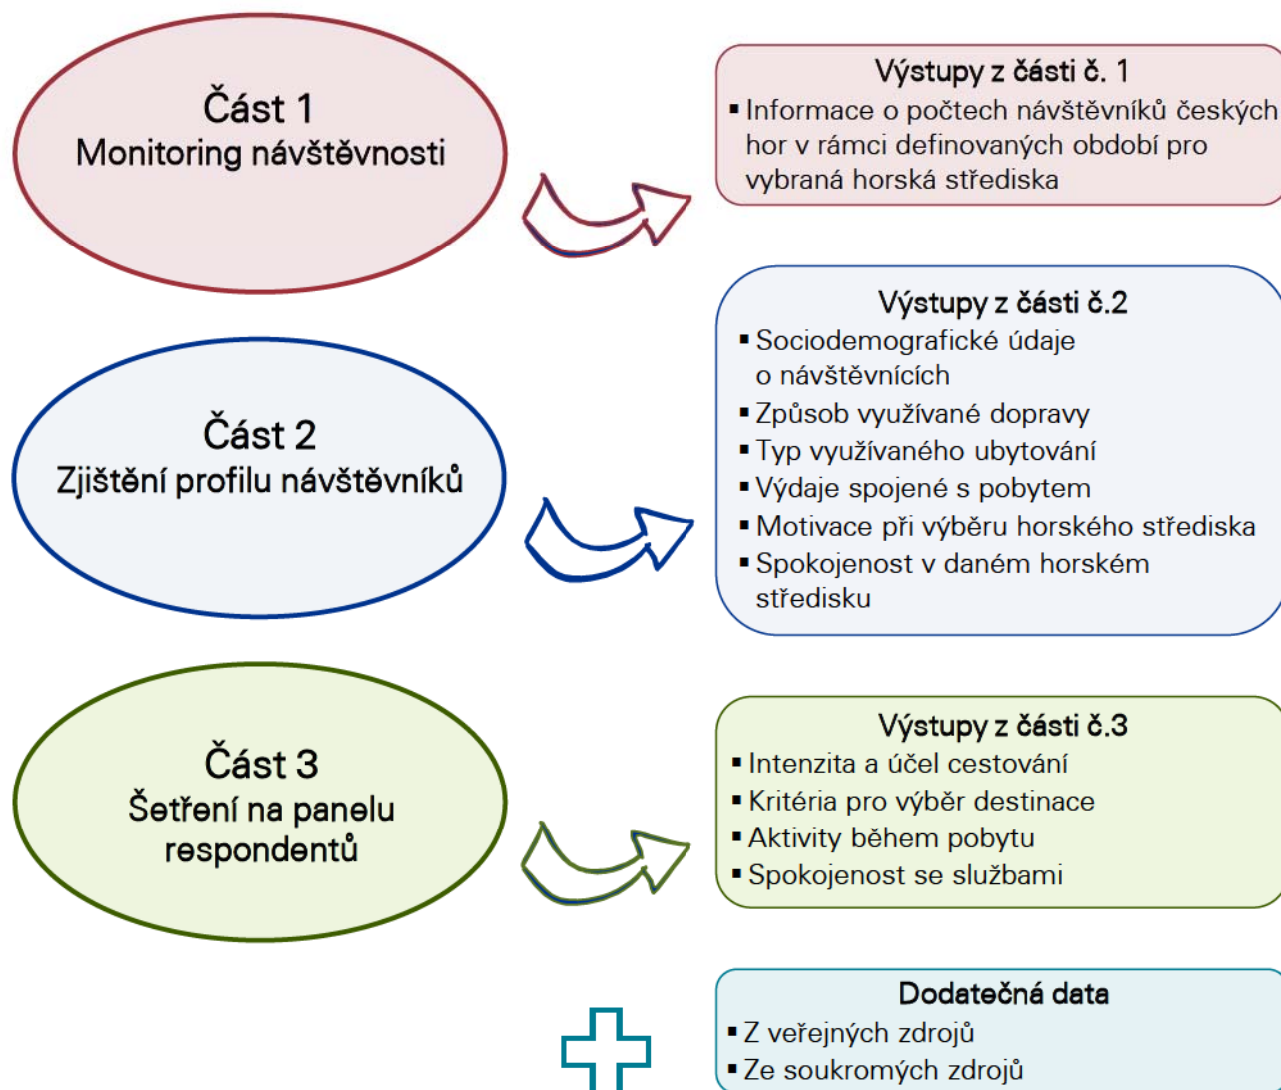

Základní přehled postupu sběru a zpracování dat

Datová základna

Zpracování dat, interpretace a prezentace výsledků

Základní přehled realizovaných výzkumů

Logická návaznost a provázanost výzkumů

Výstupy z jednotlivých výzkumů budou vzájemně porovnávány a doplňovány tak, aby byla zajištěna co nejvyšší možná vypovídací hodnota a provazba zjištěných informací.

Efektivně koncipované výzkumy

Veškeré výzkumy budou koncipovány tak, aby v co nejvyšší míře efektivně napomohly splnit cíle studie. Tedy odhalit návštěvnost horských středisek domácími a zahraničními návštěvníky, parametry a charakteristiky návštěvníků a zjistit důvody preferencí.