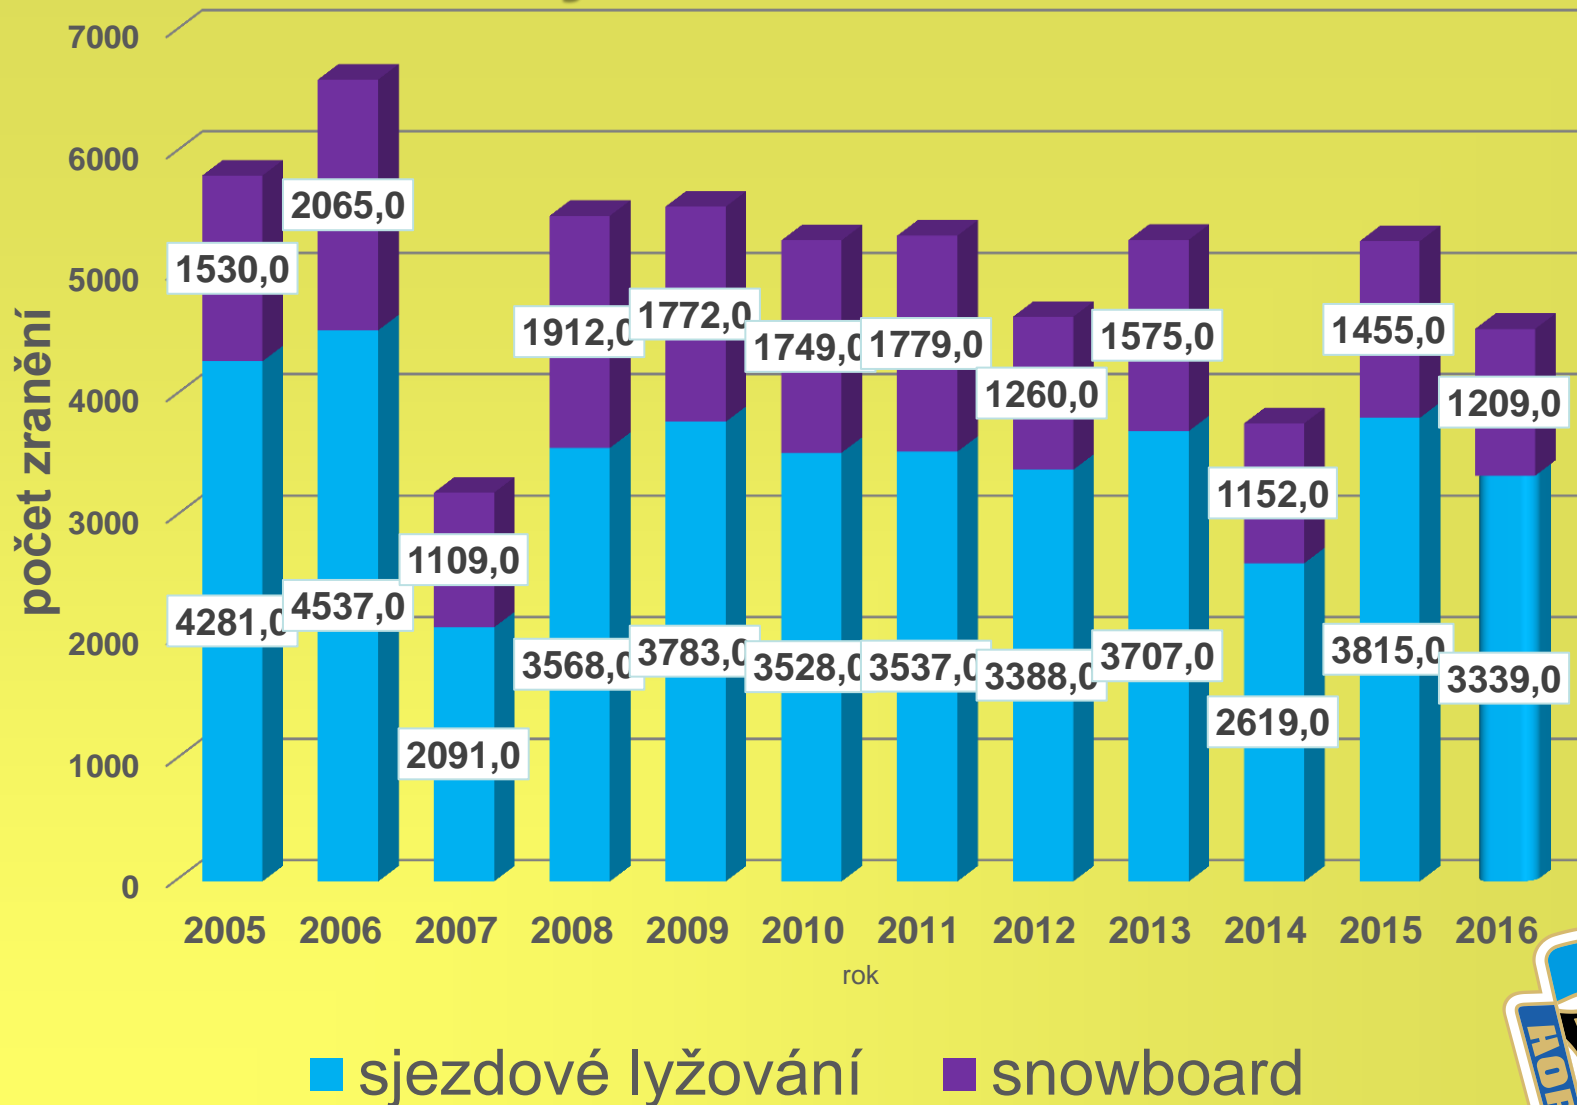

# Úrazy

## v lyžařských areálech

Seminář Sitour ČR – 7.6.2016,  
Špindlerův Mlýn

# Zranění - lyžařské tratě ČR 2005-2016